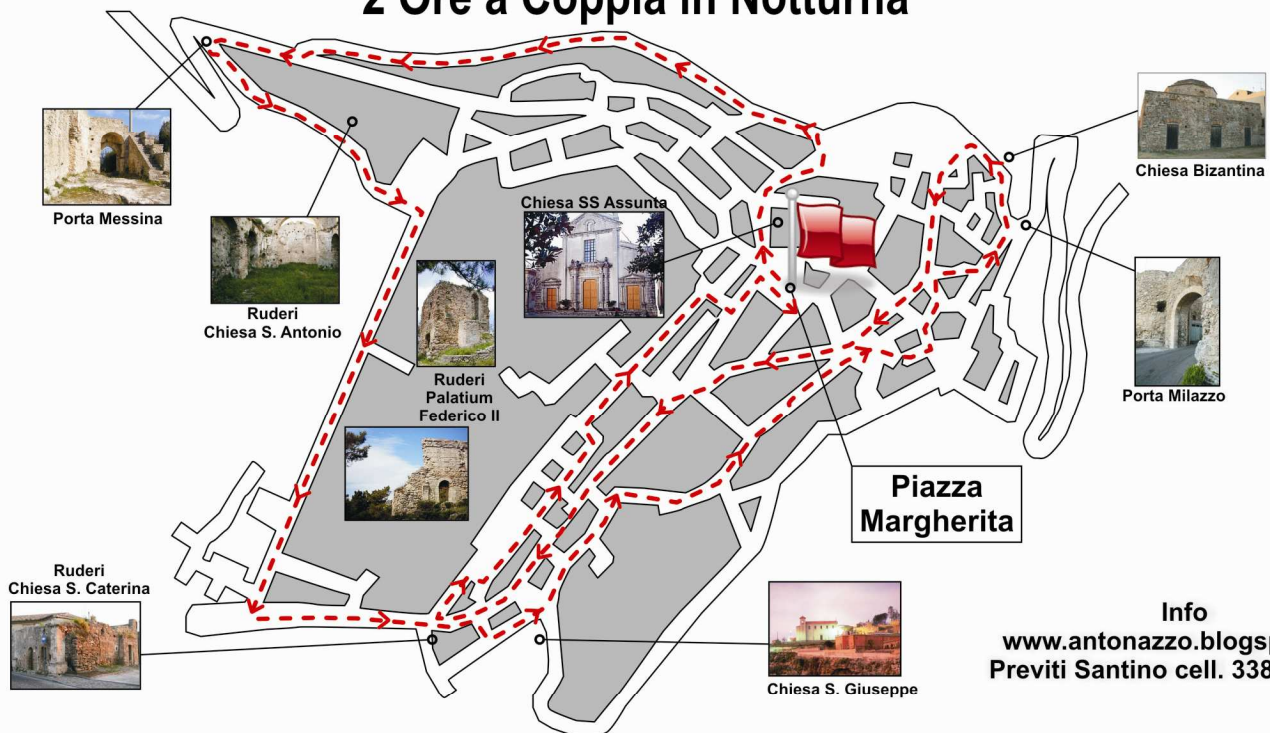

L'Associazione "Olivarella Citta Futura" e l'associazione "Vivi Rometta" con il patrocinio del Comune di Rometta organizzano il

I° TROFEO CITTÀ DI ROMETTA di MTB

2 Ore a Coppia in Notturna

Info
www.antonazzo.blogspot.com
Previti Santino cell. 338 9033170

Rometta 4 agosto 2009

Partecipazione: Riservata a tutti i Tesserati UDA CE 2009 e a tutti gli Enti della consulta.

Percorso: Km 2.3 tra i Vicoli del Centro Storico, da ripetere più volte.

Categorie: "A" fino a 65 anni in due; "B" oltre 65 anni in due; "C" LUI&LEI senza limite di età.

Iscrizioni: € 5.00 ad atleta, da versare alla verifica tessere.

Raduno: Piazza Margherita, dalle ore 18.30 alle 19.30

Partenza: TASSATIVA Ore 20.00

Premiazione: Prime 5 Coppie Classificate per Categoria.

Servizio Gara: Assistenza Sanitaria con Autoambulanza.

Logistica: autostrada A20 Messina-Palermo, uscita da entrambe le direzioni al casello di Rometta, proseguire per il Centro Storico (circa 12 Km sulla S.P n°56, di fronte all'uscita dello svincolo autostradale).

Anguria Party al Termine della Gara.

M.A.S.
Costruzioni s.n.c.
Costruzione
Vendita Appartamenti
Lavori Edili
Via Sottoporta, 4 - 98043 Rometta (Me)
Tel 090 9924224 - 090 9924314 - 090 9924315

IMPRESA EDILE ARTIGIANA
FRANCESCO PREVITI
Via San Cono, 163 - 98043 Rometta (Me)
Tel e Fax 090 9924225 Cell 330372164
impresepreviti@yahoo.it
C.F. PROV. FISC. 98016110903
P.iva 01204370835

Trattoria DONNA ROSA
di Merlino Salvatore
Via Torretta 9
Rometta (ME)

AUTOCARROZZERIA
VENDITA AUTO
TOP
DIMA UNIVERSALE
VERNICIATURA A FORNO
SOSTITUZIONE
INFORTUNISTICA STRADALE
di Giacomo Saija
Via delle Officine, 25
VENETICO M.na (ME)
090 9920201
Cell. 339 3145545 - 393 9920201

EDILKALOR
Lisa Antonino
Piazza S. Anna, 10
Rometta
www.edilkalor.it
Tel/Fax 090 9924096

Ristorante - Pizzeria
L'Antico Pozzo
Angelo Bongiovanni
Via Federico III L'Aragonese
Rometta Superiore (ME) - Tel. 347/2235474

U CATO'JU
PANIFICIO E...
PANE
CASERECCIO
FOCACCIA
RUSTICI
BISCOTTI
Via S. Cono, 106 - Tel. 090 9924079 - 98043 ROMETTA (ME)

Trattoria alla Casalinga
Sottocastello
Rometta (Me) Tel - 090 9924081

AUTOSHOP
Servizio Assistenza OPEL:
Via V.E. Oriando, 20 Venetico (Me)
Tel 090 9941044 Fax 090 8967900
Vendita Nuovo e Usato Plurimarche:
Via Nazionale - Arcipretato Spadatora (Me)
Tel e Fax 090 9943021
e-mail: autoshop@tiscali.it

Helianthus
ERBORISTERIA
Corso Sicilia
Scala Torregrotta
www.erboristeriahelianthus.it
Tel/Fax 090 9910905